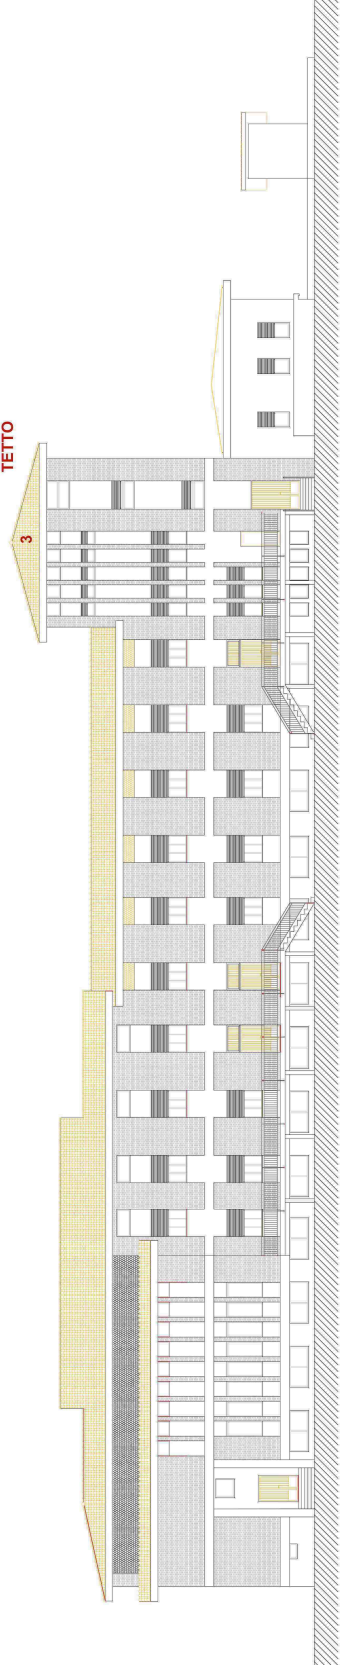

**PROSPETTO SUD-OVEST
STATO DI PROGETTO**

3 NUOVA
COPERTURA
TETTO

**PROSPETTO NORD-EST
STATO DI PROGETTO**

Scala 1:100

3 NUOVA
COPERTURA
TETTO