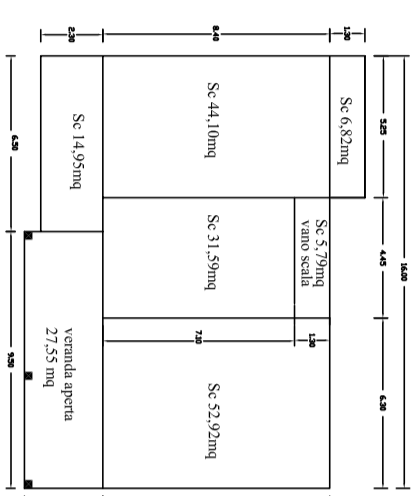

VOLUME COMPLESSIVO
V = 544,56+568 = 1.112,56 mc

LA PROPRIETA'
 MASSA FRANCESCO
 BRATZI MARCO
 MASSA GIOVANNA
 MASSA CATERINA
 MASSA SVERENNA
 MASSA CATERINA
 MIRELLA MARISA
 BRATZI ANDRINO
 BRATZI MARIA FRANCESCA