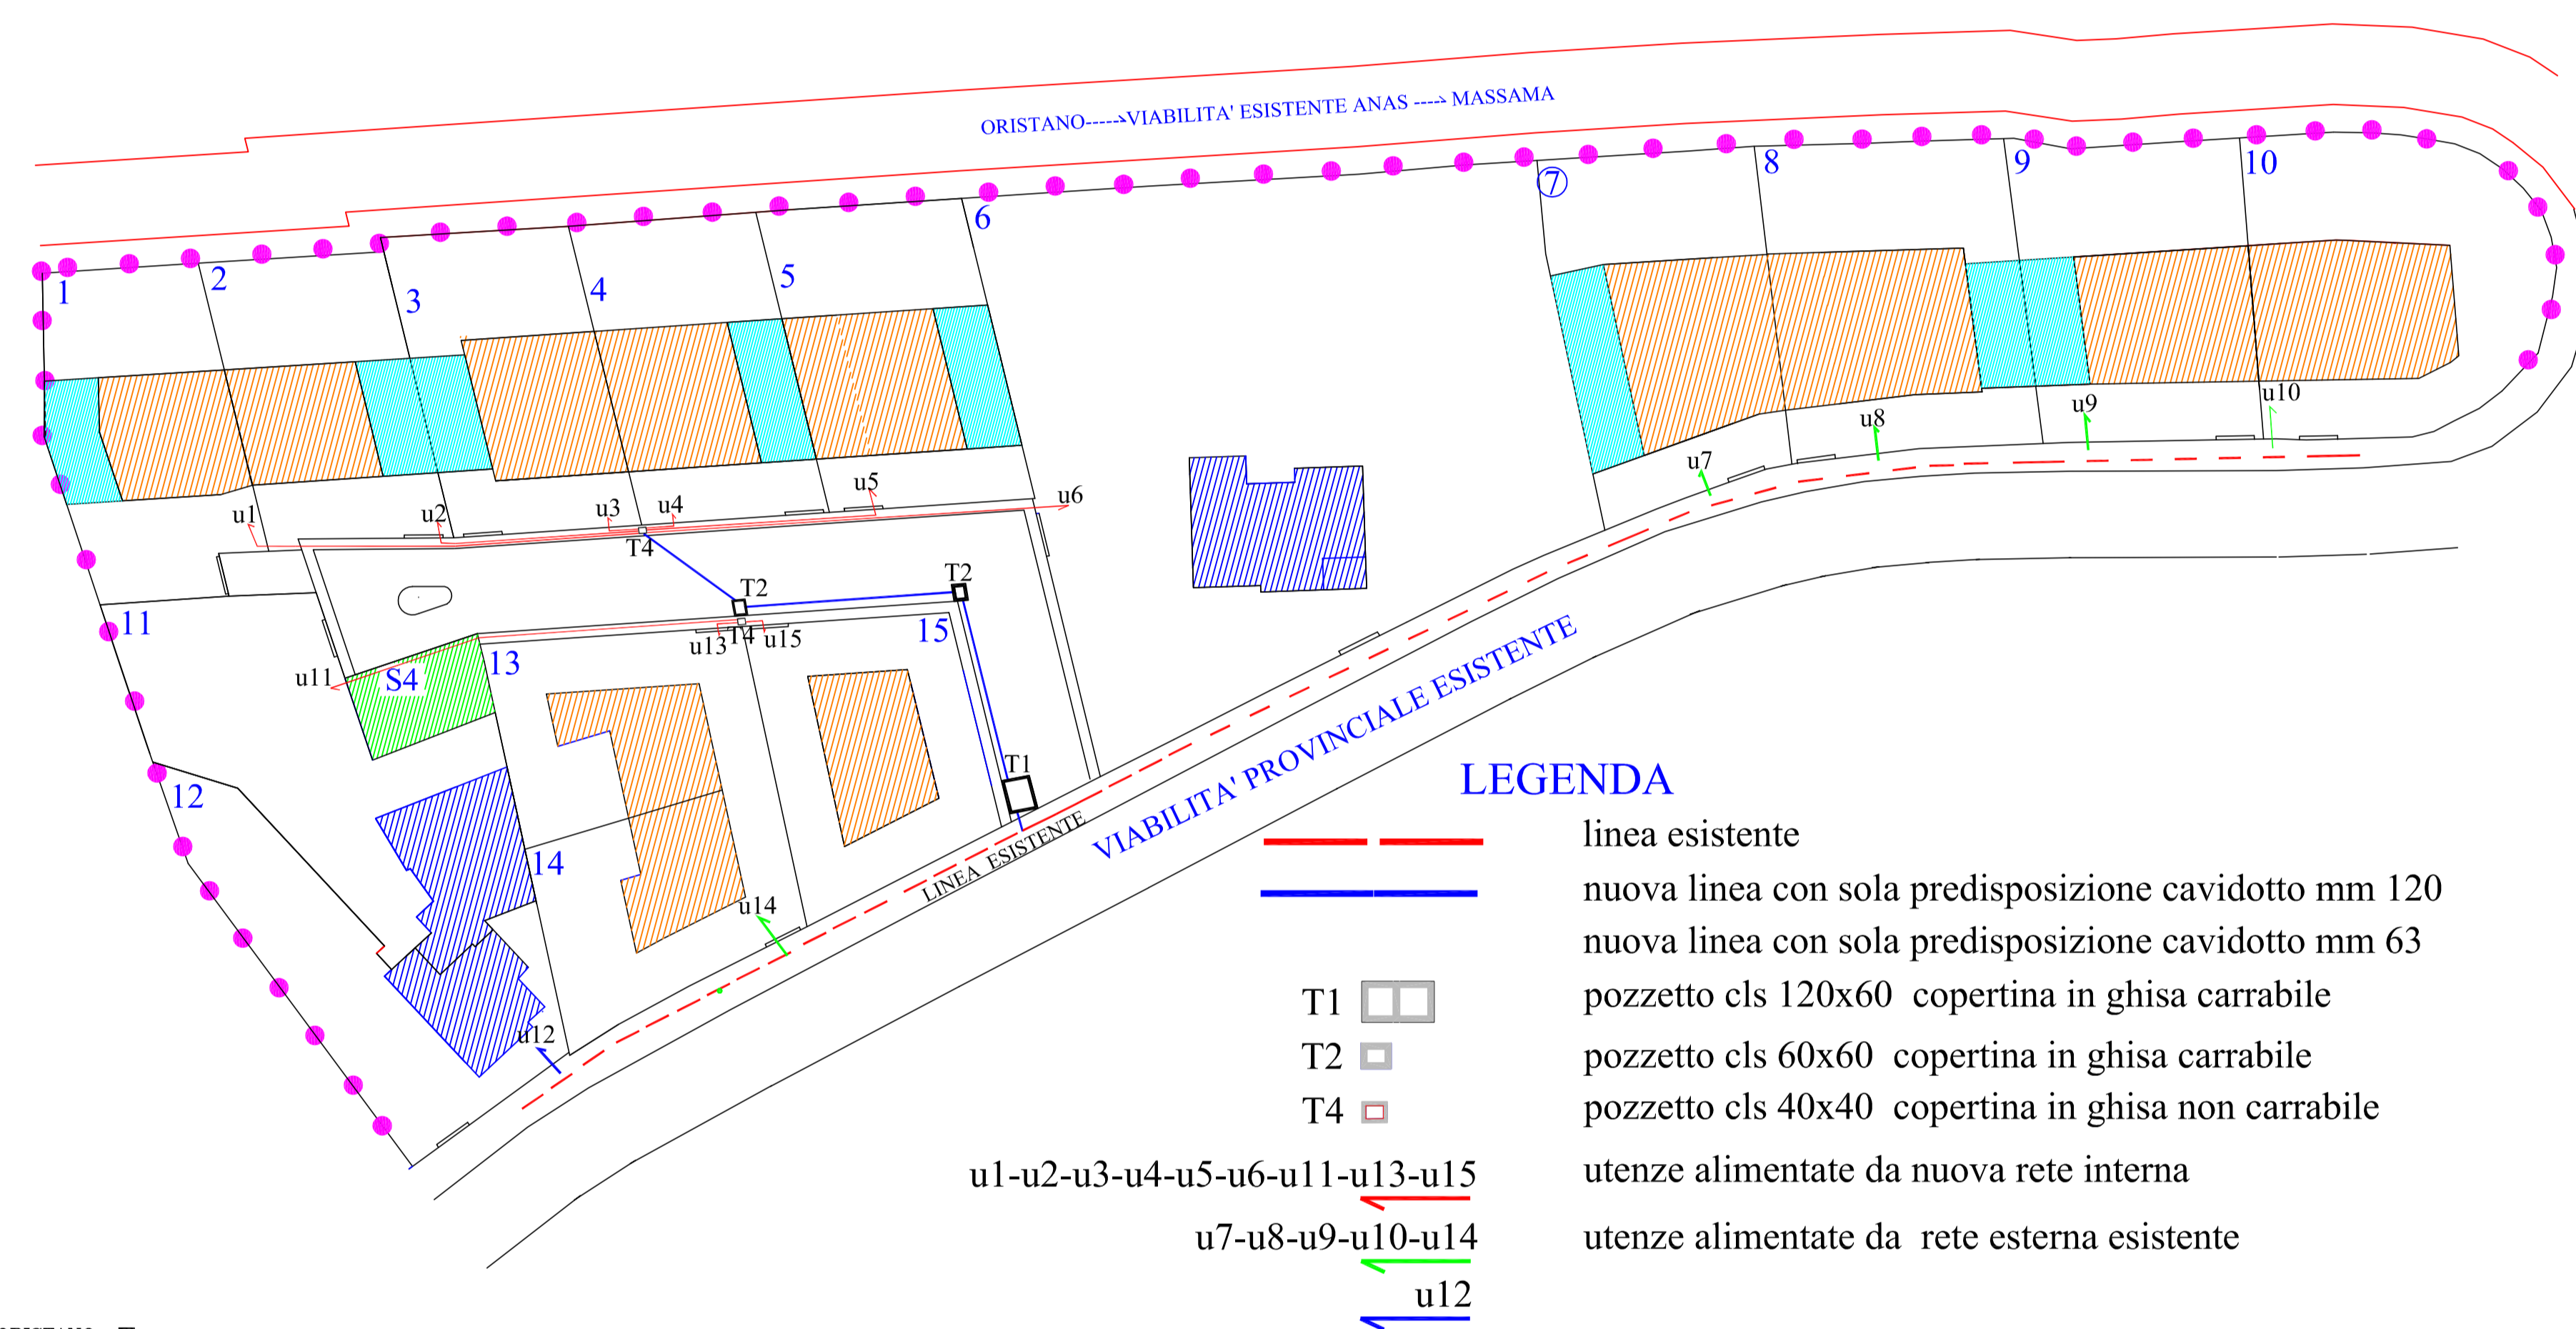

## RETE TELEFONICA Sc.1:500

LA PROPRIETA'  
 MASSA FRANCESCO  
 BRATZI MARCO  
 MASSA GIOVANNA  
 MASSA CARMELA  
 MASSA SEVERINA  
 MASSA CATERINA  
 MIGHELI MARISA  
 BRATZI ANTONIO  
 BRATZI MARIA FRANCA

INGG. STUDIO  Via Sardegna 67 - tel 0783-74188 ORISTANO ing. Francesco Uselli		
<b>COMUNE DI ORISTANO</b>		
<b>PROGETTO</b> PIANO DI LOTTIZZAZIONE "MASSA E PIU'"		
IN ZONA "C2ru" DEL COMUNE DI ORISTANO		
<b>OGGETTO</b> RETE TELEFONICA		
INTEGRAZIONE		
U.T.	IL PROGETTISTA	DATA
		TAVOLA
		SCALA