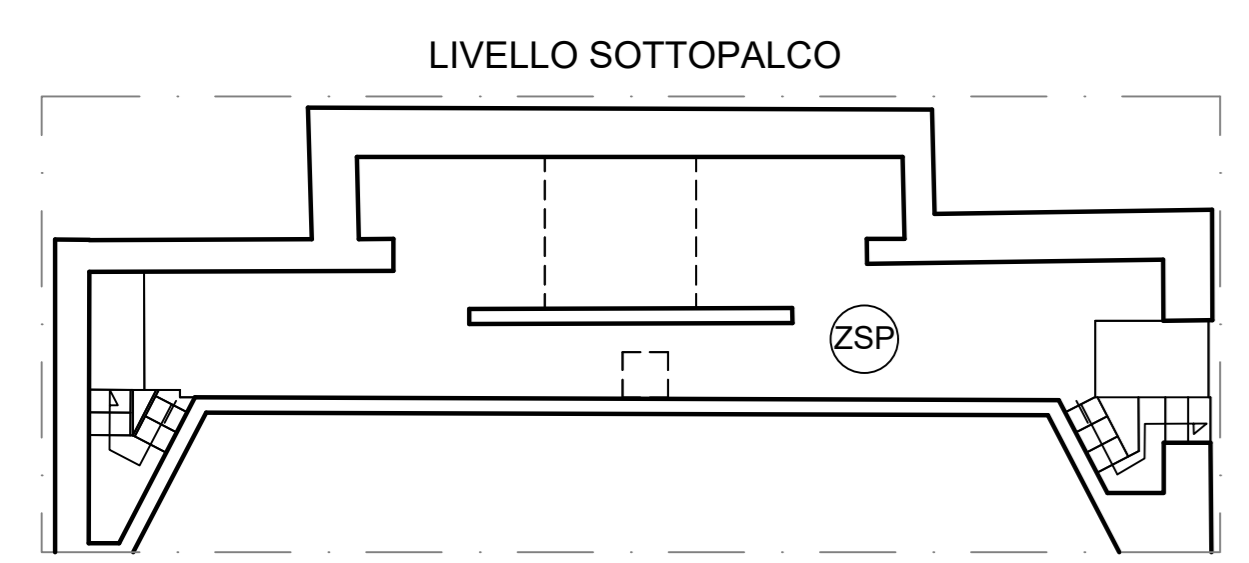

LEGENDA AMBIENTI

2.1	Corridoio ovest via di esodo - Parte 1
2.2	Corridoio ovest via di esodo - Parte 2
3	Bagni piano terra - corridoio ovest
4	Platea
4.1	Corridoio uscita sicurezza US5 via Serneste
4.2	Corridoio uscita di sicurezza US4 via Serneste
4.3	Corridoio uscita di sicurezza US3 via Parpaglia
5	Bagno disabili
6	Locale sgombero
7	Locale sgombero
8.1	Corridoio est piano galleria - via di esodo
8.2	Bagno servizio - piano galleria
8.3	Ingresso aerea cabina di Regia - piano galleria
8.4	Locale quadro permutazione fibra ottica
9	Locale controllo luci (dimmer)
9.1	Piani di manovra est
10	Galleria
11	Corridoio ovest piano galleria - via di esodo
12	Bagni piano galleria - corridoio ovest
37	Retropalco
44	Palcoscenico
44.1	Corridoio esodo piani di manovra - Ovest
44.2	Corridoio disimpegno della scena
44.3	Corridoio esodo palcoscenico USP via Serneste
44.4	Corridoio da palcoscenico a sottopalco ovest
44.5	Scala piani di manovra ovest
44.6	Corridoio da palcoscenico a sottopalco ovest
ZSP	Zona locali sotto Palco

COMMITTENTE

Comune di ORISTANO
Piazza Eleonora d'Arborea
09170 ORISTANO - OR

OGGETTO

PROGETTO ESECUTIVO
PRIMO STRALCIO FUNZIONALE

LAVORI DI ADEGUAMENTO AI FINI DELLA SICUREZZA ANTINCENDIO E FUNZIONALE DEL TEATRO GARAU

ELABORATO GRAFICO ARCHITETTONICO

PIANTA PIANO TERRA E PRIMO LIVELLO GALLERIA
Stato di Progetto (1:100)

Rev: 00 Agg. AB

DATA: 07-11-2018

Cod. Tavola TG2.1-E