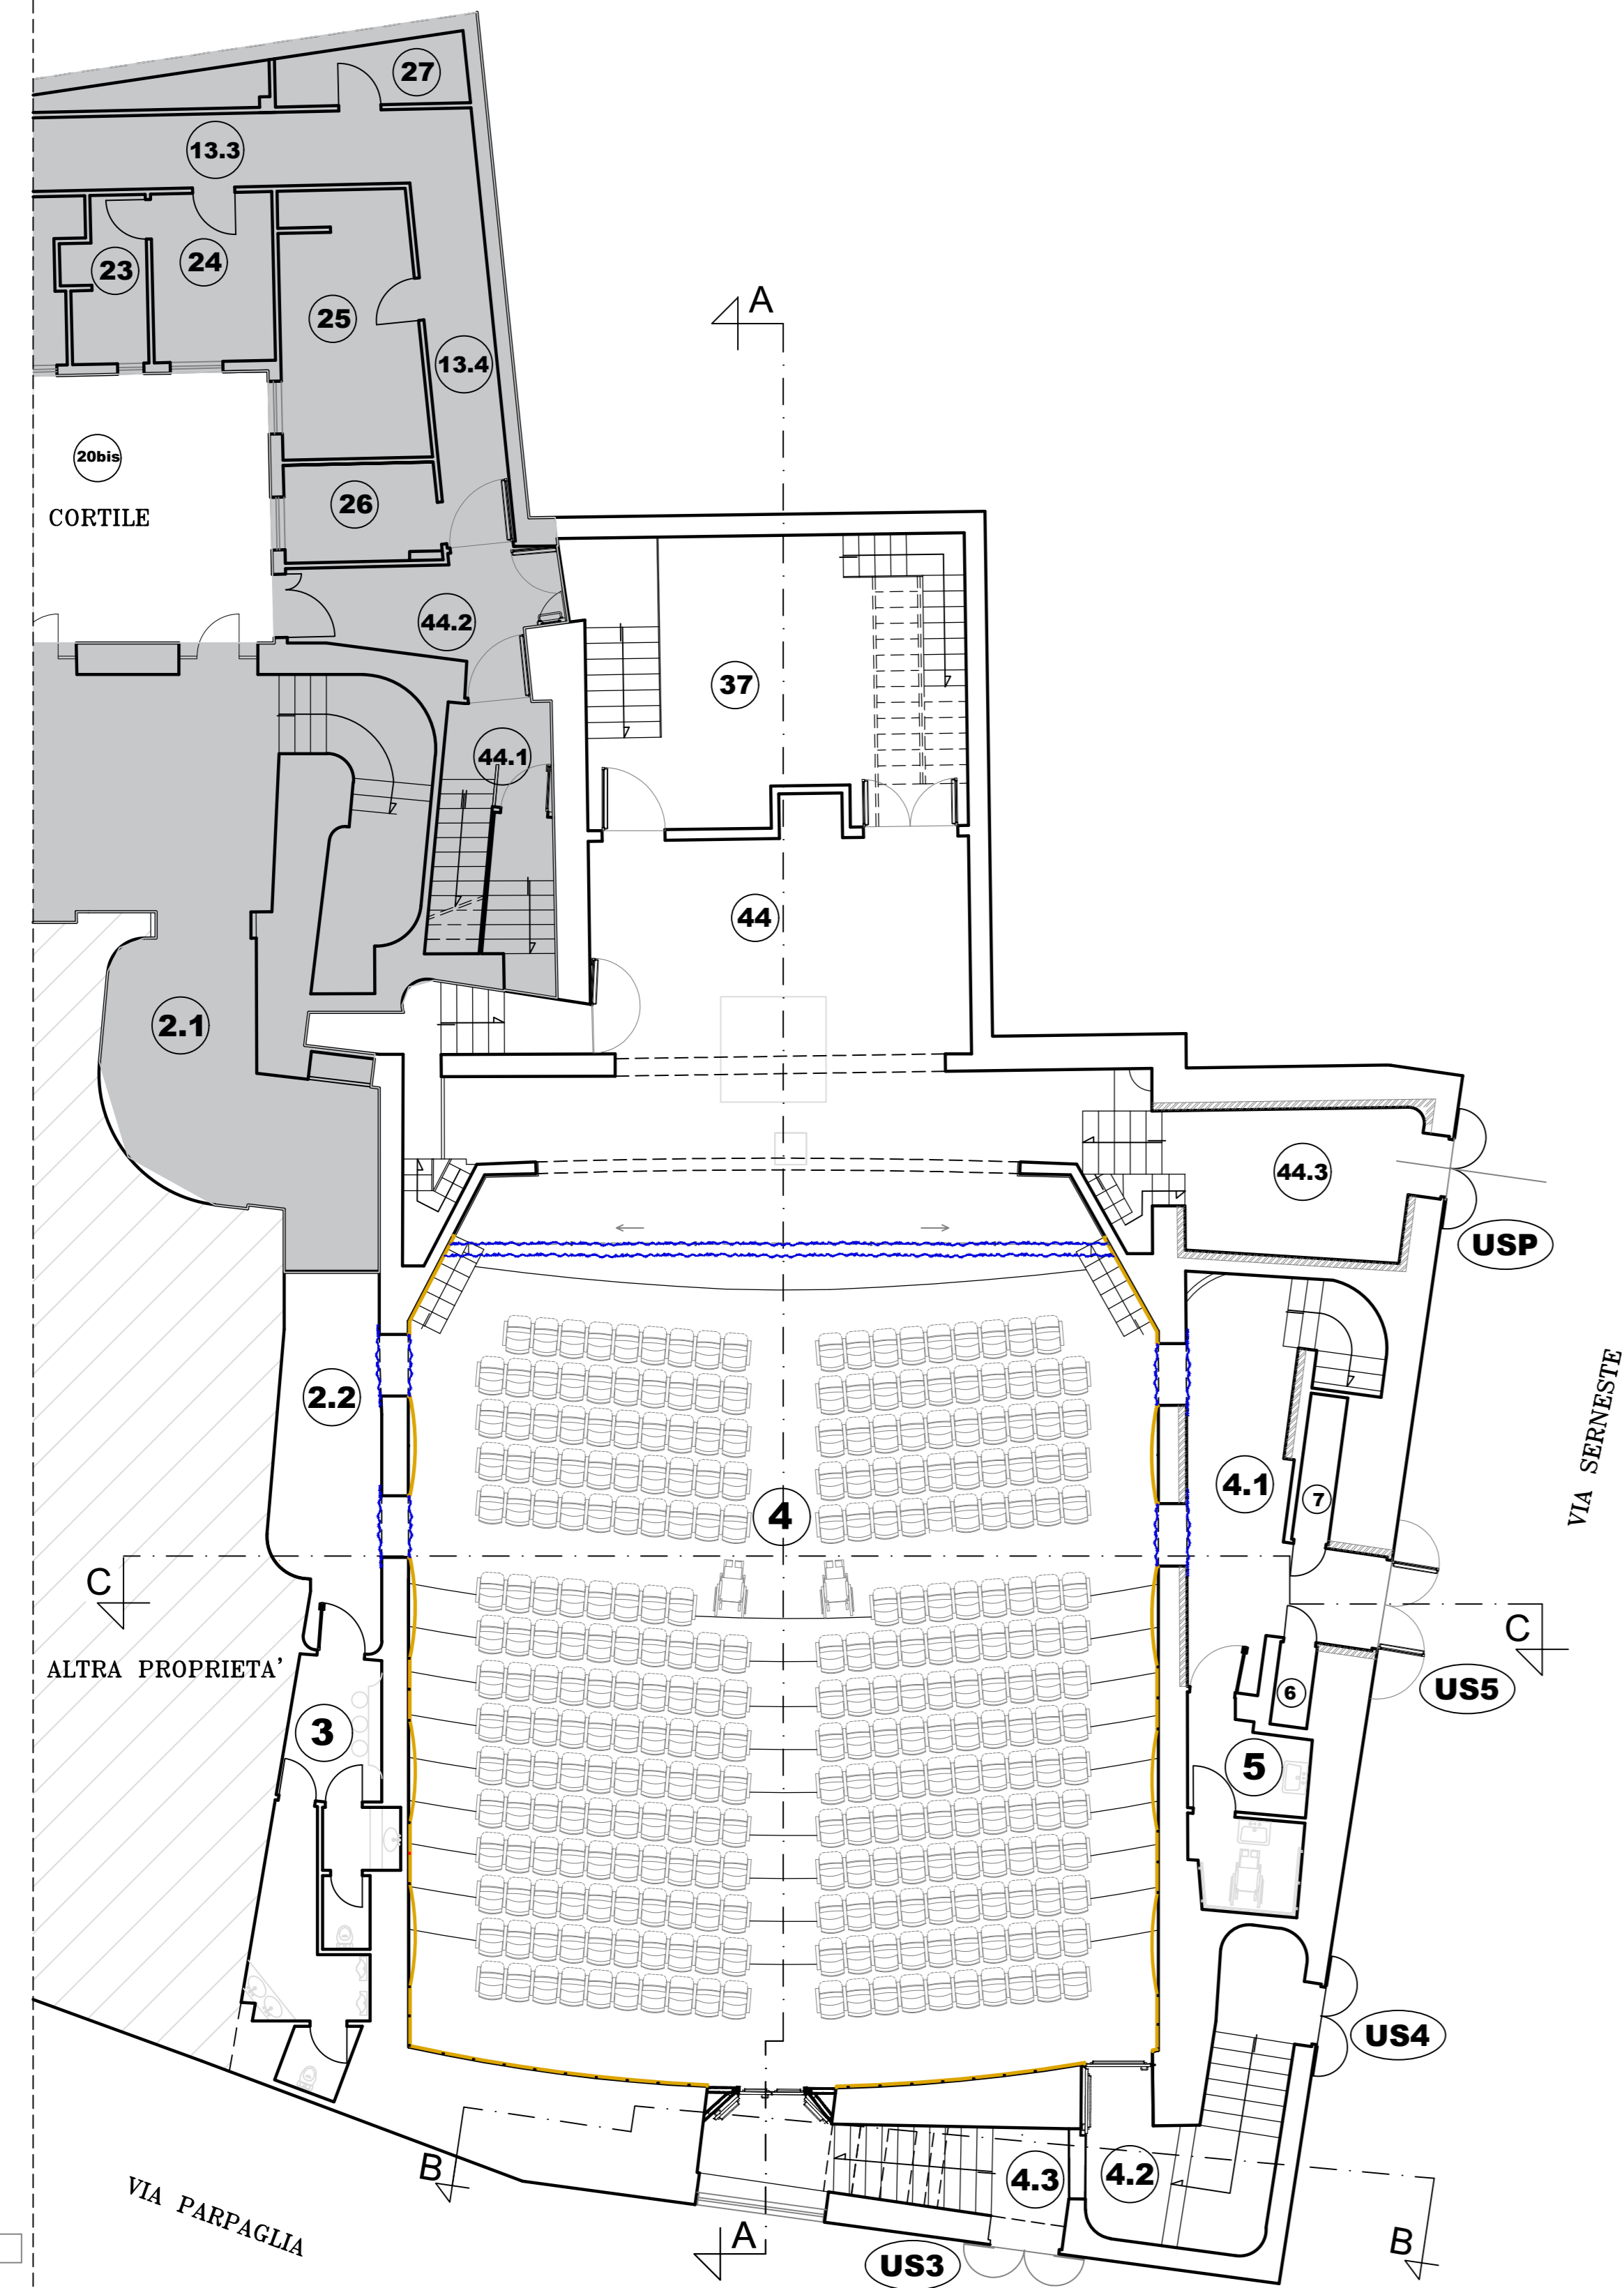

LEGENDA AMBIENTI

2.1	Corridoio ovest via di esodo - Parte 1
2.2	Corridoio ovest via di esodo - Parte 2
3	Bagni piano terra - corridoio ovest
4	Platea
4.1	Corridoio uscita sicurezza US5 via Serneste
4.2	Corridoio uscita di sicurezza US4 via Serneste
4.3	Corridoio uscita di sicurezza US3 via Parpaglia
5	Bagno disabili
6	Locale sgombero
7	Locale sgombero
8.1	Corridoio est piano galleria - via di esodo
8.2	Bagno servizio - piano galleria
8.3	Ingresso aerea cabina di Regia - piano galleria
8.4	Locale quadro permutazione fibra ottica
9	Locale controllo luci (dimmer)
9.1	Piani di manovra est
10	Galleria
11	Corridoio ovest piano galleria - via di esodo
12	Bagni piano galleria - corridoio ovest
37	Retropalco
44	Palcoscenico
44.1	Corridoio esodo piani di manovra - Ovest
44.2	Corridoio disimpegno della scena
44.3	Corridoio esodo palcoscenico USP via Serneste
44.4	Corridoio da palcoscenico a sottopalco ovest
44.5	Scala piani di manovra ovest
44.6	Corridoio da palcoscenico a sottopalco ovest
ZSP	Zona locali sotto Palco

COMMITTENTE

Comune di ORISTANO
Piazza Eleonora d'Arborea
09170 ORISTANO - OR

OGGETTO

PROGETTO ESECUTIVO
PRIMO STRALCIO FUNZIONALE

LAVORI DI ADEGUAMENTO AI FINI DELLA SICUREZZA ANTINCENDIO E FUNZIONALE DEL TEATRO GARAU

ELABORATO GRAFICO ARCHITETTONICO

PIANTA PIANO TERRA E PRIMO LIVELLO GALLERIA
Stato di Progetto (1:100)

Rev: 00 Agg. AB

DATA: 07-11-2018

Cod. Tavola TG2.1-E