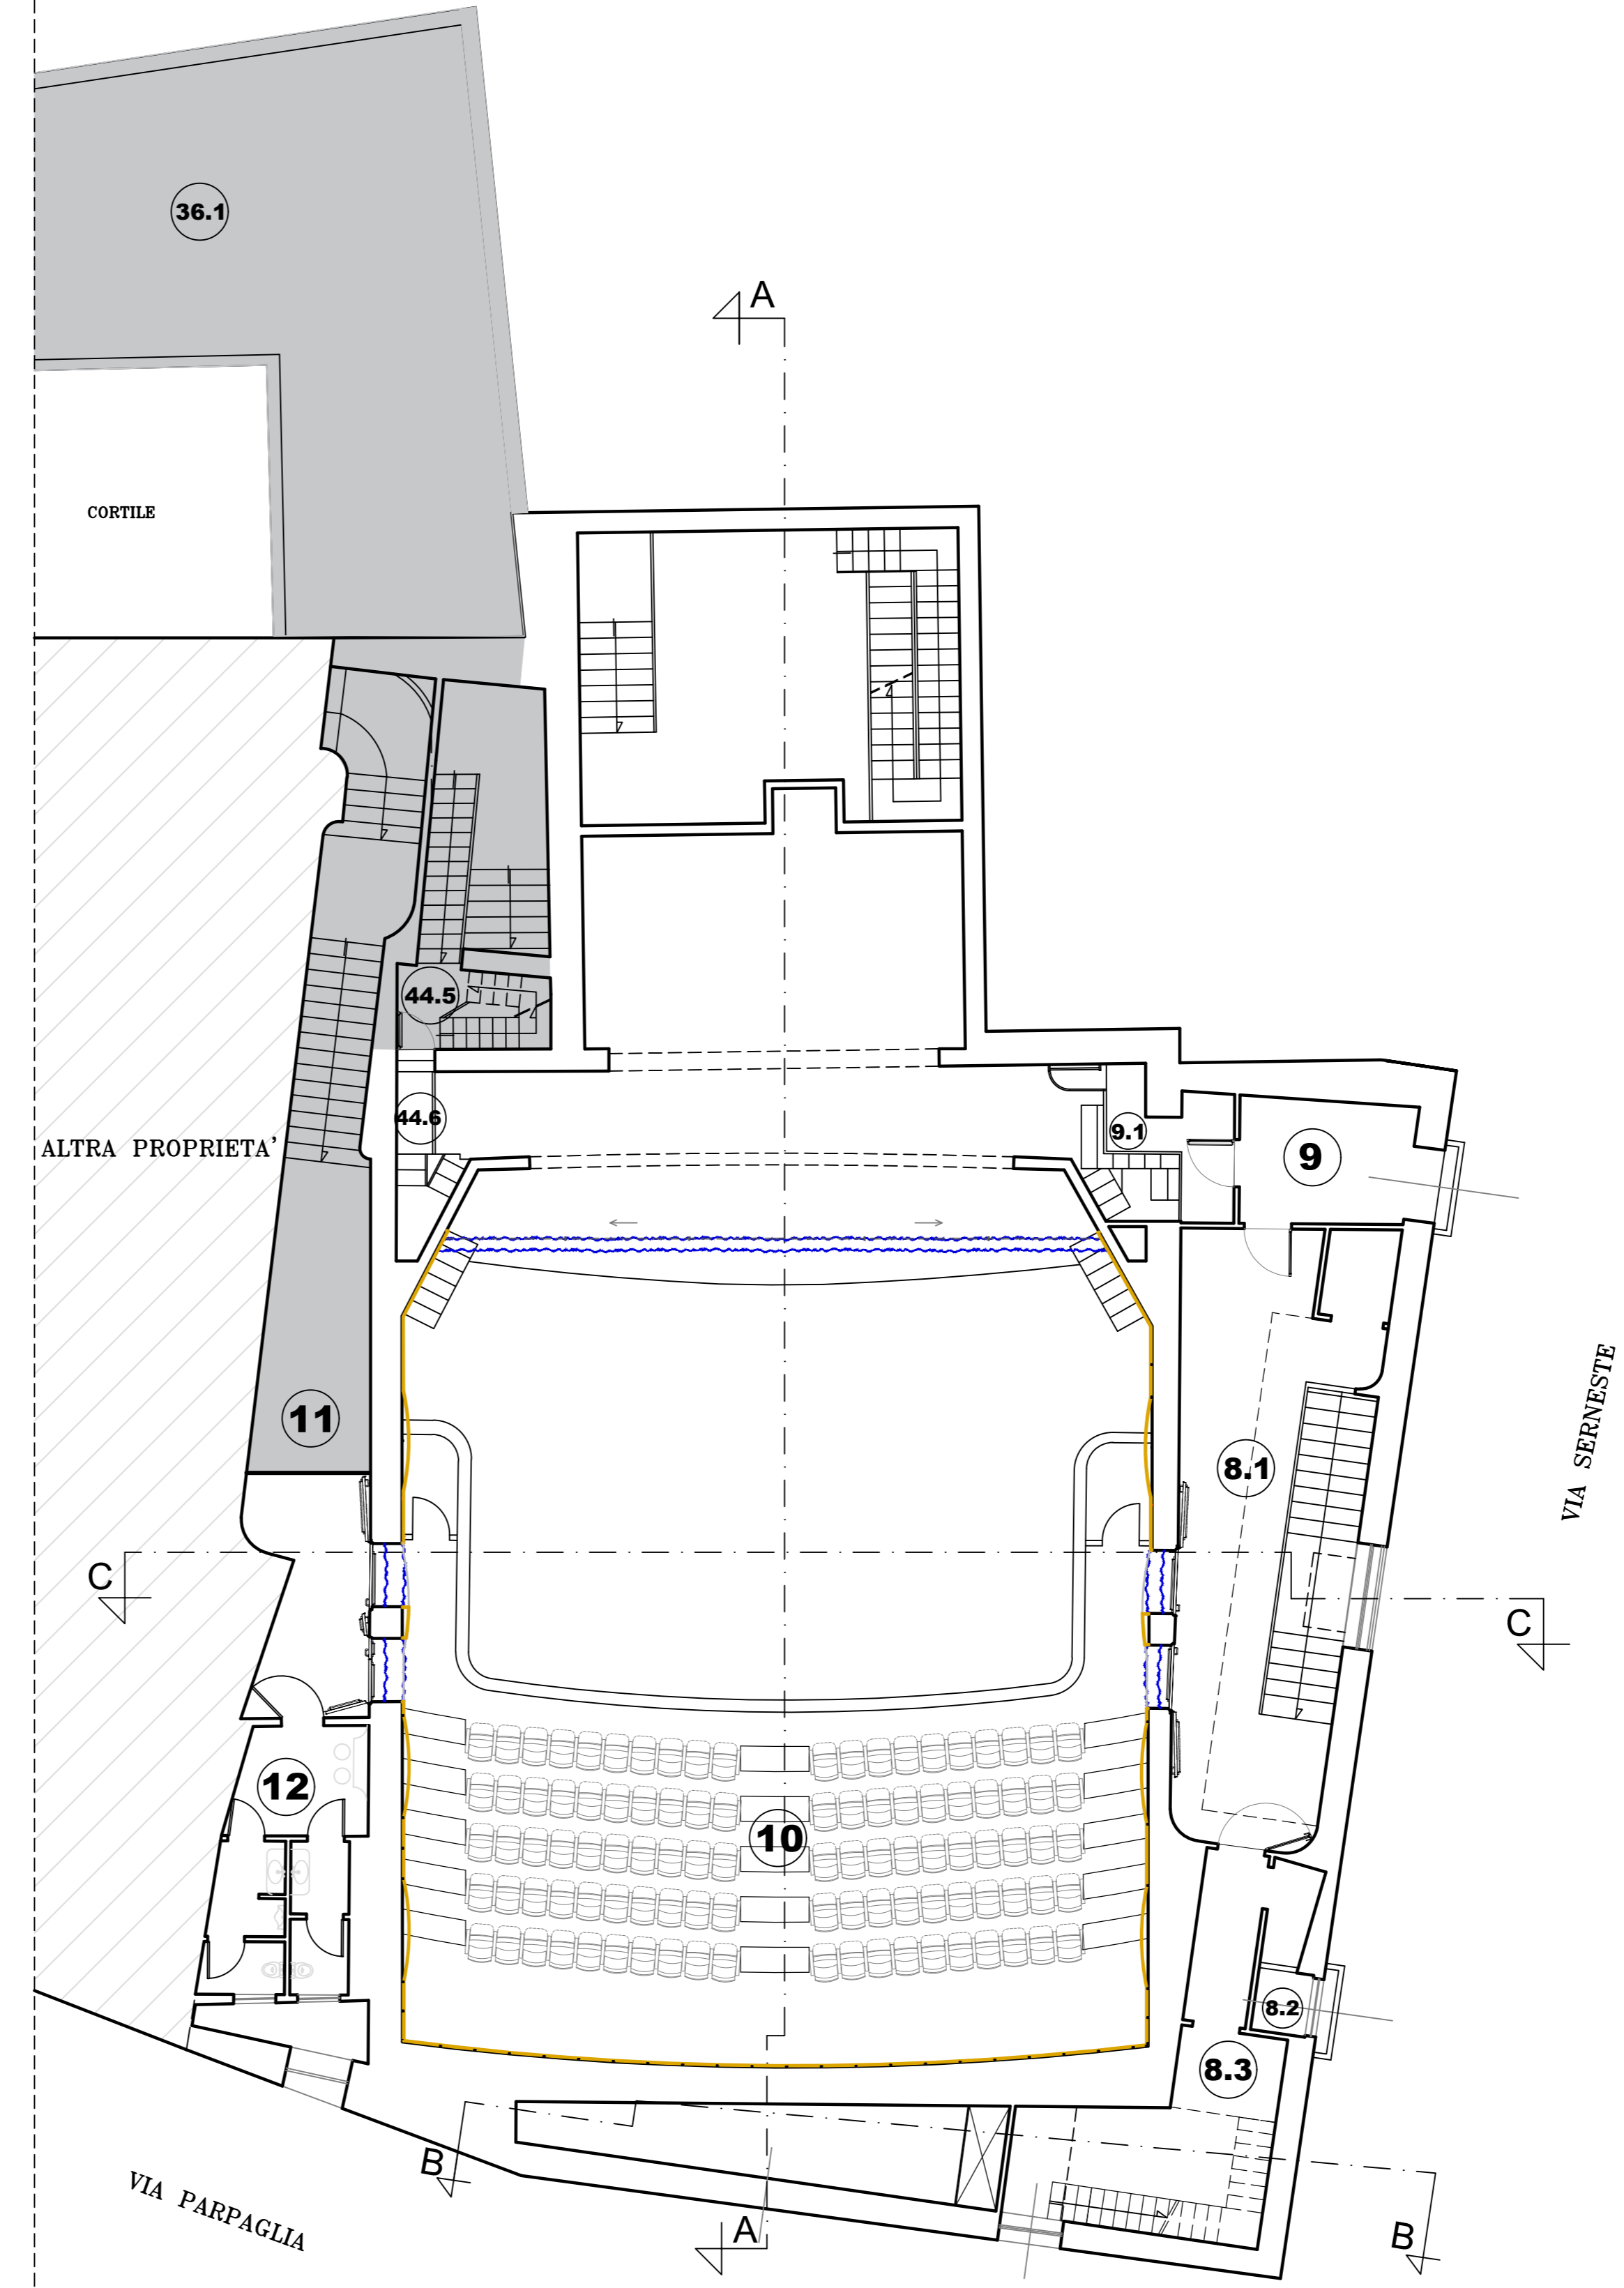

LEGENDA AMBIENTI

2.1	Corridoio ovest via di esodo - Parte 1
2.2	Corridoio ovest via di esodo - Parte 2
3	Bagni piano terra - corridoio ovest
4	Platea
4.1	Corridoio uscita sicurezza US5 via Serneste
4.2	Corridoio uscita di sicurezza US4 via Serneste
4.3	Corridoio uscita di sicurezza US3 via Parpaglia
5	Bagno disabili
6	Locale sgombero
7	Locale sgombero
8.1	Corridoio est piano galleria - via di esodo
8.2	Bagno servizio - piano galleria
8.3	Ingresso aerea cabina di Regia - piano galleria
8.4	Locale quadro permutazione fibra ottica
9	Locale controllo luci (dimmer)
9.1	Piani di manovra est
10	Galleria
11	Corridoio ovest piano galleria - via di esodo
12	Bagni piano galleria - corridoio ovest
37	Retropalco
44	Palcoscenico
44.1	Corridoio esodo piani di manovra - Ovest
44.2	Corridoio disimpegno della scena
44.3	Corridoio esodo palcoscenico USP via Serneste
44.4	Corridoio da palcoscenico a sottopalco ovest
44.5	Scala piani di manovra ovest
44.6	Corridoio da palcoscenico a sottopalco ovest
ZSP	Zona locali sotto Palco

COMMITTENTE

Comune di ORISTANO
Piazza Eleonora d'Arborea
09170 ORISTANO - OR

OGGETTO

PROGETTO ESECUTIVO
PRIMO STRALCIO FUNZIONALE

LAVORI DI ADEGUAMENTO AI FINI DELLA SICUREZZA ANTINCENDIO E FUNZIONALE DEL TEATRO GARAU

ELABORATO GRAFICO ARCHITETTONICO

PIANTA PIANO TERRA E PRIMO LIVELLO GALLERIA
Stato di Progetto (1:100)

Rev: 00 Agg. AB

DATA: 07-11-2018

Cod. Tavola TG2.1-E