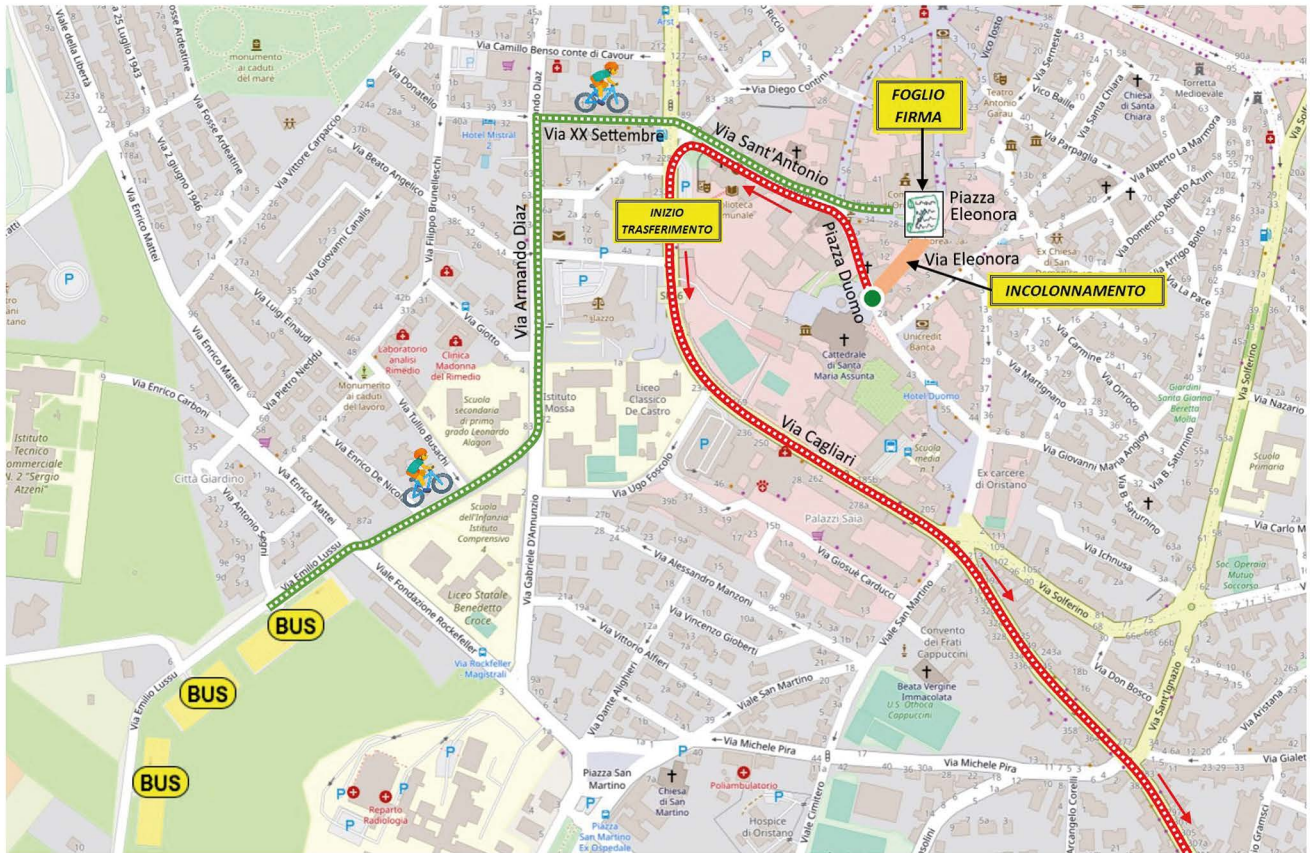

CONI UCI FCI LEGA CICLISMO AOCC

TAPPA 3
16 LUGLIO 2021

PROVINCIA DI
SASSARI

REGIONE AUTÒNOMA DE SARDIGNA
REGIONE AUTONOMA DELLA SARDEGNA

COMUNE DI
SASSARI

COMUNE DI
ALGHERO

COMUNE DI
CAGLIARI

COMUNE DI
ORISTANO
ASSITO ALLO SPORT