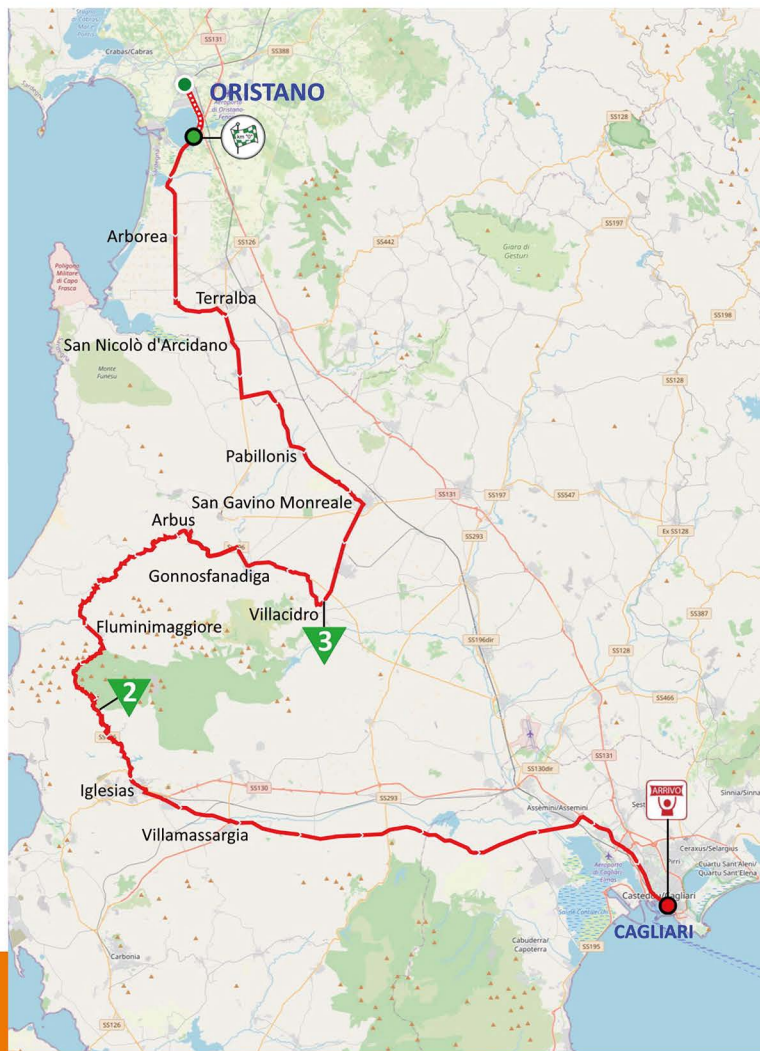

CONI UCI FCI LEGA CICLISMO AOCC

TAPPA 3
16 LUGLIO 2021

PROVINCIA DI
SASSARI

REGIONE AUTÒNOMA DE SARDIGNA
REGIONE AUTONOMA DELLA SARDEGNA

COMUNE DI
SASSARI

COMUNE DI
ALGHERO

COMUNE DI
CAGLIARI

COMUNE DI
ORISTANO
ASS.TO ALLO SPORT

ORISTANO - CAGLIARI

PLANIMETRIA GENERALE - GENERAL PLANIMETRY

SETTIMANA CICLISTICA ITALIANA
SULLE STRADE DELLA
SARDEGNA
www.sardegnaturismo.it

14-18 LUGLIO 2021

tirrenia
Compagnia Italiana di Navigazione