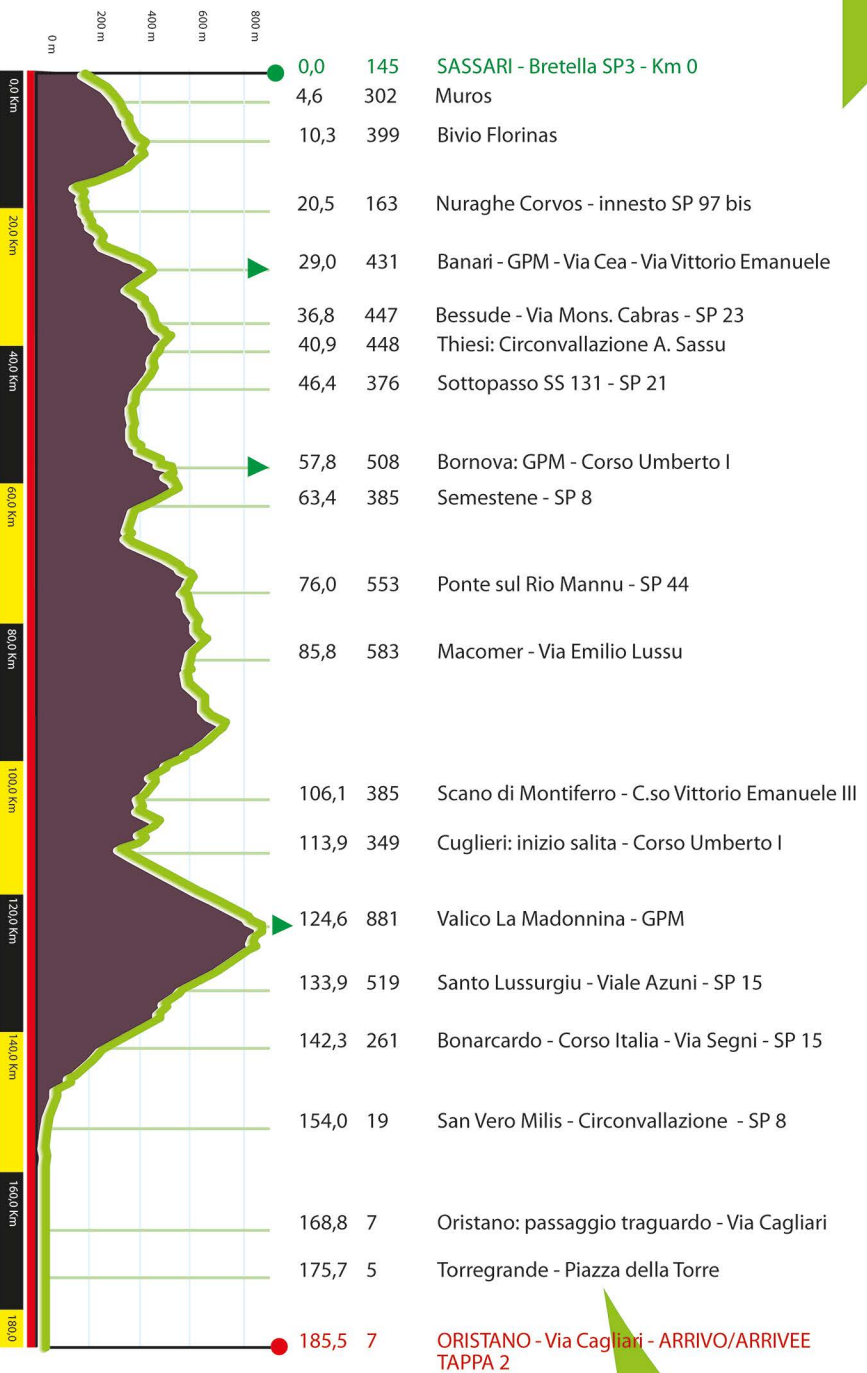

CON IL PATROCINIO DEL
COMUNE DI
ALGHERO

CON IL PATROCINIO DEL
COMUNE DI
CAGLIARI

CON IL PATROCINIO DEL
COMUNE DI
ORISTANO
ASTO ALTO SPORT

TAPPA 2 15 LUGLIO 2021

SASSARI - ORISTANO

ALTIMETRIA GENERALE - GENERAL ALTITUDE