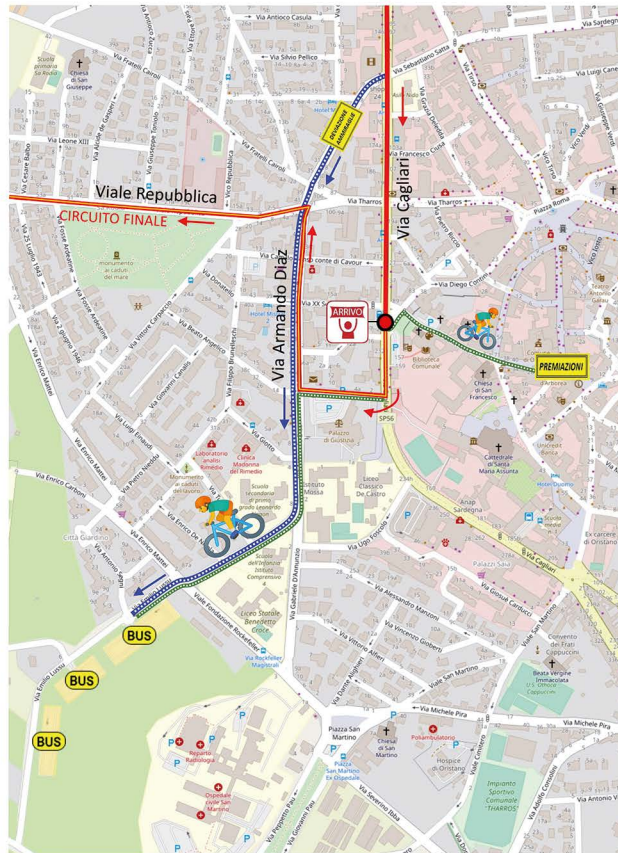

CONI UCI FCI LEGA CICLISMO AOCC

TAPPA 2
15 LUGLIO 2021

PROVINCIA DI
SASSARI

REGIONE AUTÒNOMA DE SARDIGNA
REGIONE AUTONOMA DELLA SARDEGNA

COMUNE DI
SASSARI

COMUNE DI
ALGHERO

COMUNE DI
CAGLIARI

COMUNE DI
ORISTANO

ASS.TO ALLO SPORT

SASSARI - ORISTANO
AREA DI ARRIVO - ARRIVAL AREA

SETTIMANA CICLISTICA ITALIANA
SULLE STRADE DELLA
SARDEGNA
www.sardegnaturismo.it

14-18 LUGLIO 2021